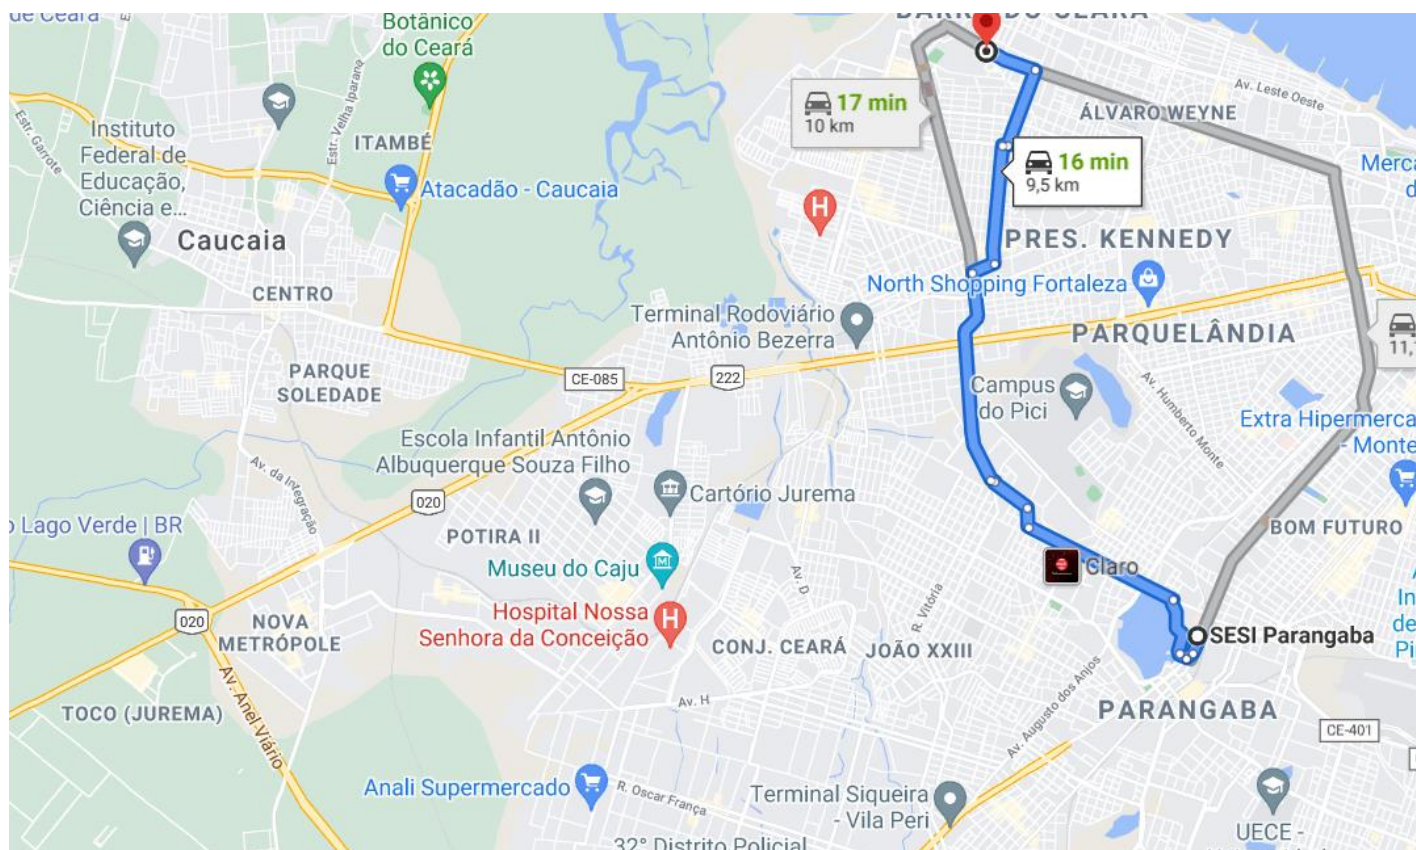

ROTA 9 – CORAL INTINERANTE 2021 SESI PARANGABA

DATA: 05/12/2021

TAMANHO DO PERCURSO: 9,5km

DURAÇÃO: 3h00min.

HORARIO DE INICIO: 18:00h

PREVISÃO DE TERMINO:21:00h

Rua 25 de Março, 882 – Centro
60.060-120 – Fortaleza-CE
85 3433.3000