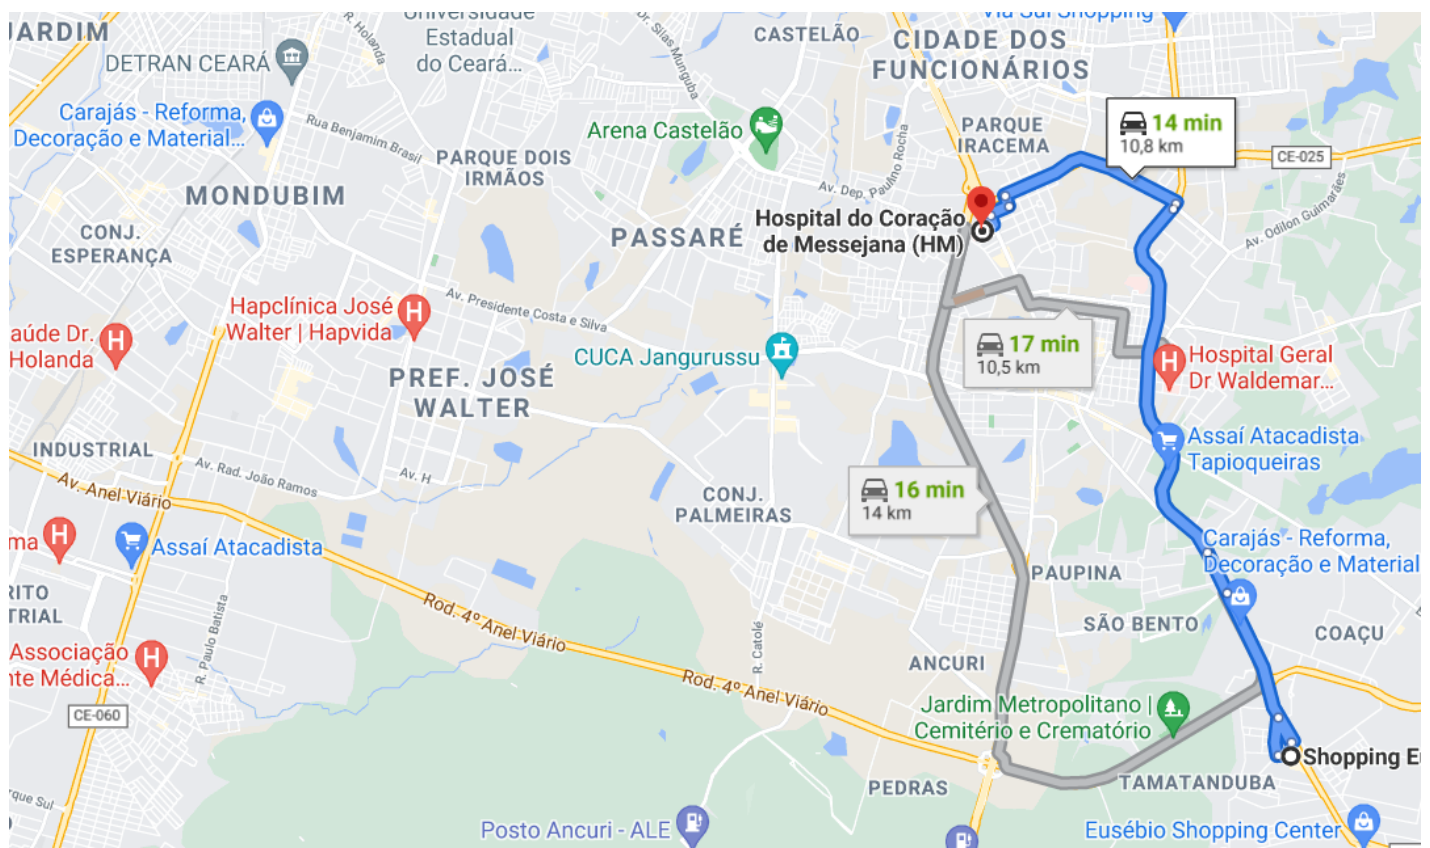

ROTA 8 – CORAL INTINERANTE 2021 SHOPPING EUSEBIO

DATA: 03/12/2021

TAMANHO DO PERCURSO: 10,8km

DURAÇÃO: 3h00min.

HORARIO DE INICIO: 18:00h

PREVISÃO DE TERMINO: 21:00h

Rua 25 de Março, 882 – Centro
60.060-120 – Fortaleza-CE
85 3433.3000

° **LARGADA Shopping Eusébio**

170m - Av. Eusébio de Queiroz, 1890 - Tamatanduba, Eusébio - CE, 61760- 000

450m - Pegue a R. Carmelita Rebouças até Av. Eusébio de Queiroz em Amador

600m - Siga na direção norte Na rotatória, pegue a 2a saída para a R. Carlito

Vire à direita na R. Carmelita Rebouças

9,6km - Siga a Av. Eusébio de Queiroz, Av. Washington Soares e Av. Ministro José Américo até R. Araújo Torreão em Parque Iracema, Fortaleza

Vire à direita na Av. Eusébio de Queiroz

Use a faixa da esquerda para permanecer na Av. Washington Soares

2,2km - Vire à esquerda na Av. Ministro José Américo [Você verá Pegueleve Super do Povo \(à direita em 1,8 km\)](#)

Pegue a R. Inácio Vasconcelos até Av. Frei Cirilo em Cajazeiras