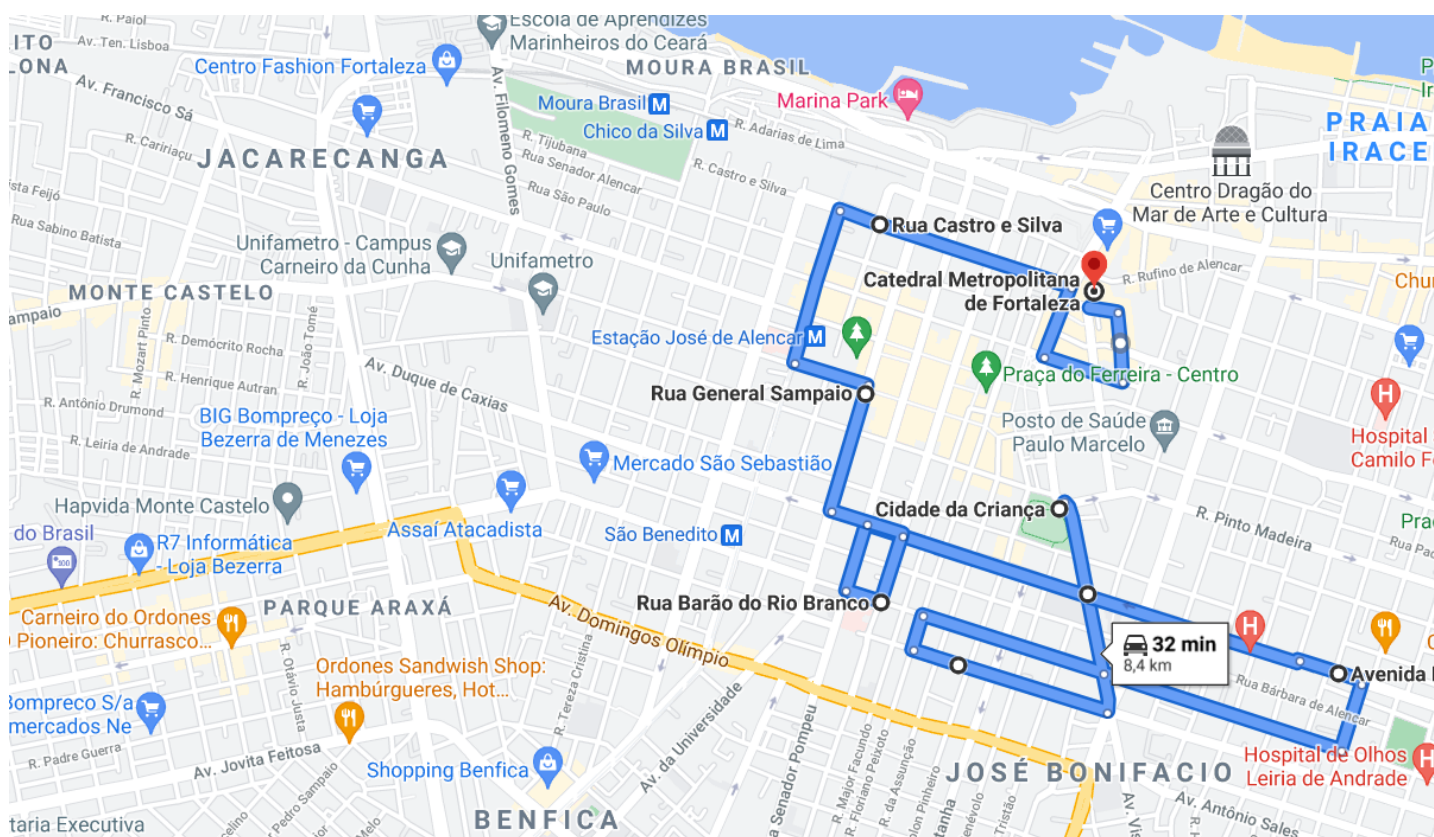

ROTA 5 – CORAL INTINERANTE 2021

PRAÇA das CRIANÇAS

DATA: 30/11/2021

TAMANHO DO PERCURSO: 8,6km

DURAÇÃO: 4h00min.

HORARIO DE INICIO: 18:00

PREVISÃO DE TERMINO:22:00h

Rua 25 de Março, 882 – Centro
60.060-120 – Fortaleza-CE
85 3433.3000

• **LARGADA Praça das Crianças**

700m - Av. Visconde do Rio Branco, 922 - Centro, Fortaleza - CE, 60055- 170

Siga na direção sudeste na Av. Alberto Nepomuceno/Av. Visconde do Rio Branco em direção à R. Pinto Madeira

650m - Vire à direita na R. Floriano Peixoto

120m - Vire à direita na 1a rua transversal para R. Meton de Alencar [Você verá Restaurante da Zena \(à direita\)](#)

600m - Continue para R. Rocha Lima [Você verá Edifício João Paulo I \(à direita\)](#)

700m - Continue para Av. Duque de Caxias

750m - Vire à esquerda na Rua Senador Pompeu. [Você verá Point do Lanche \(à esquerda\)](#)

220m - Vire à esquerda na R. Meton de Alencar

120m - R. Barão do Rio Branco - Fortaleza