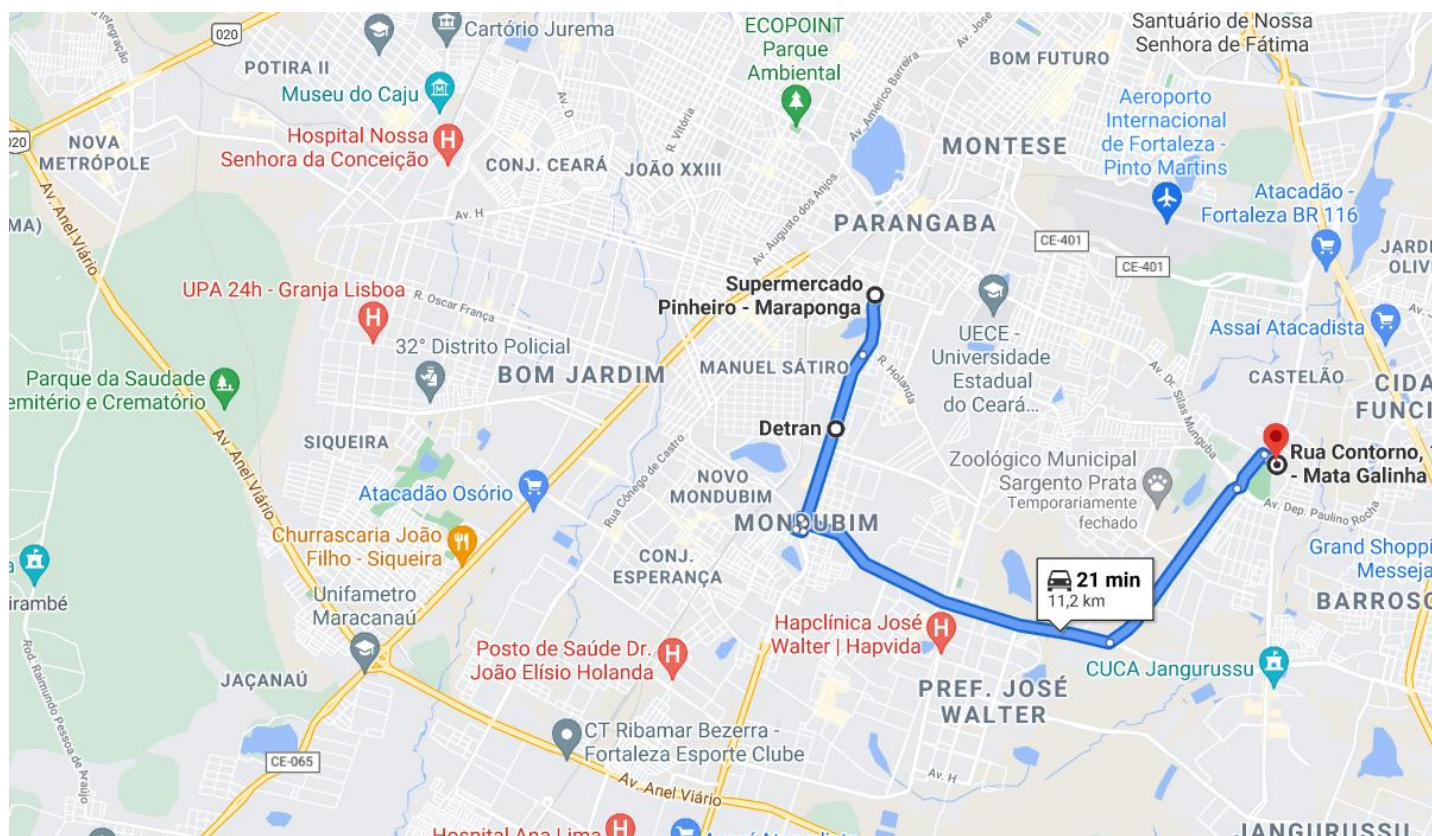

ROTA 4 – CORAL INTINERANTE 2021 MARAPONGA

DATA: 29/11/2021

TAMANHO DO PERCURSO: 11,2km

DURAÇÃO: 3h30min.

HORARIO DE INICIO: 18:30

PREVISÃO DE TERMINO: 22:00h

Rua 25 de Março, 882 - Centro
60.060-120 - Fortaleza-CE
85 3433.3000

• **LARGADA Pinheiro Supermercado Maraponga**

Av. Godofredo Maciel, 1152 - Parangaba, Fortaleza - CE, 60710- 684

2km - Siga na direção sul na Av. Godofredo Maciel em direção à Tv. Godofredo Maciel

1,8km - Continue em frente para permanecer na Av. Godofredo Maciel

800m - Detran Maraponga, Fortaleza - CE

1,0km - Siga na direção sul na Av. Godofredo Maciel [Você verá Aço Perimetral \(à direita em 1,2 km\)](#)

1,4km - Vire à direita na R. Francisco Bento

150m - Vire à direita na 1a rua transversal para R. Dr. José Dutra

92m - Use qualquer faixa para virar à direita e acessar a Rua Wenefrido Melo a MSO - Marmoraria Santo Onofre, continue para Av. Presidente Costa e Silva

[Você verá Fera Metal \(à direita em 2,1 km\)](#)