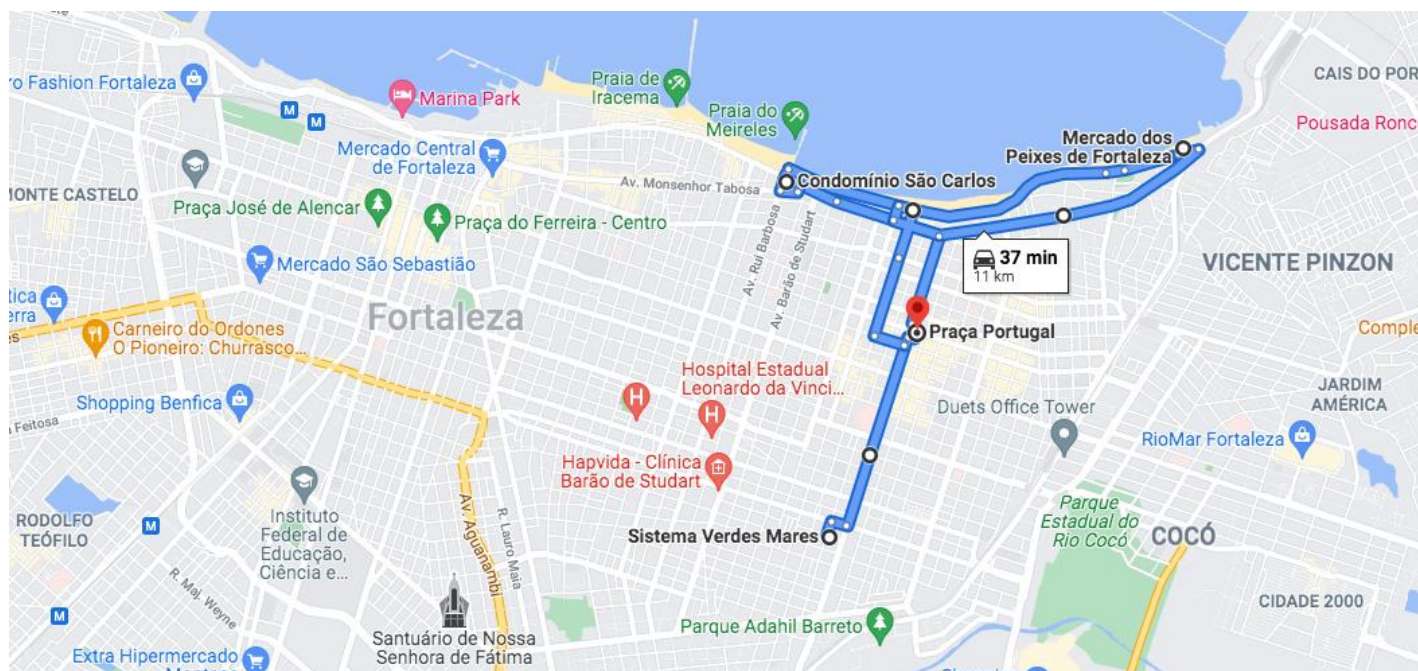

ROTA 22 – CORAL ITINERANTE 2021 SISTEMA VERDES MARES

DATA: 23/12/2021

TAMANHO DO PERCURSO: 11km

DURAÇÃO: 3h00min

HORARIO DE INICIO: 19:30h

PREVISÃO DE TERMINO: 22:30h

Rua 25 de Março, 882 – Centro
60.060-120 – Fortaleza-CE
85 3433.3000