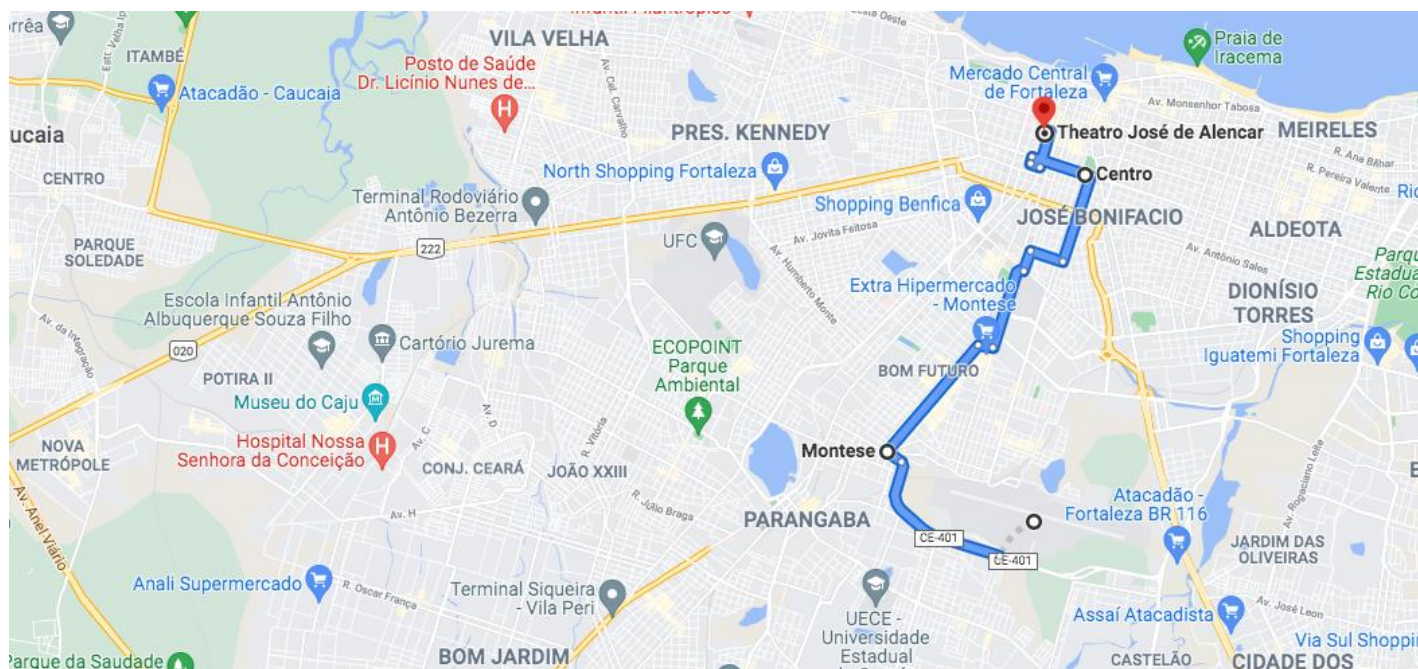

ROTA 21 – CORAL ITINERANTE 2021 AEROPORTO

DATA: 22/12/2021

TAMANHO DO PERCURSO: 9,8km

DURAÇÃO: 3h00min

HORARIO DE INICIO: 19:30h

PREVISÃO DE TERMINO: 22:30h

Rua 25 de Março, 882 – Centro
60.060-120 – Fortaleza-CE
85 3433.3000

° **LARGADA AEROPORTO INTERNACIONAL PINTO MARTINS**

Aeroporto Inter. Fortaleza - Pinto Martins Av. Senador Carlos Jereissati, 3000 Serrinha.

Siga na direção oeste na Av. Senador Carlos Jereissati

Continue para Rua Três Marias 4 min (2,5 km)

Montese Fortaleza - CE

Siga a Av. Professor Gomes de Matos e Av. dos Expedicionários até R. Barão do Rio Branco em Fátima 9 min (3,5 km)

Siga na direção noroeste na Rua Três Marias em direção à Av. Professor Gomes de Matos 2km

Vire à direita na Av. Professor Gomes de Matos [Você verá Alô Baterias \(à direita\)](#)

Vire à direita na R. Pré - 9 210 m

Vire à esquerda na Av. dos Expedicionários

Pegue a R. Jaime Benévolo até Av. Duque de Caxias em Centro