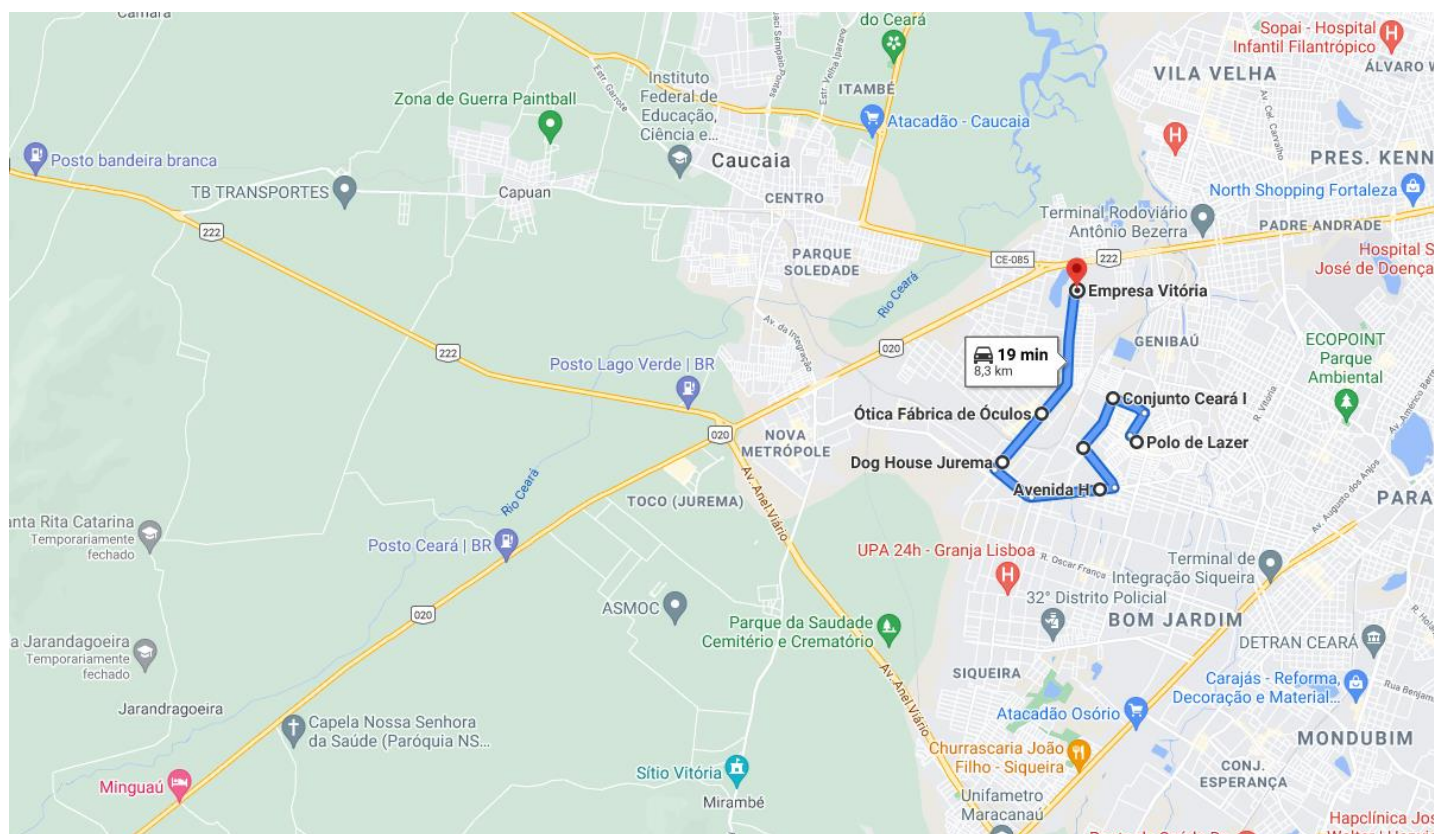

ROTA 2- CORAL INTINERANTE 2021 CONJUNTO CEARA

DATA: 26/11/2021

TAMANHO DO PERCURSO: 8,3km

DURAÇÃO: 3h00min.

HORARIO DE INICIO: 18:00

PREVISÃO DE TERMINO:21:00h

Rua 25 de Março, 882 - Centro
60.060-120 - Fortaleza-CE
85 3433.3000

• LARGADA POLO DE LAZER

Conj. Ceará I, Fortaleza - CE

Siga na direção nordeste na R. 234 em direção à Av. Alanis Maria Laurindo de Oliveira

2,0km - Vire à direita na Av. Alanis Maria Laurindo de Oliveira
Na rotatória, pegue a 3ª saída para a Av. F rotatória

240m - Vire à direita depois de O cinema Evidence Lava Jato Car (à esquerda)

Av. H - Mondubim Fortaleza - CE

1,1km - Siga na direção oeste na Av. H em direção à Rua Primeiro de Maio

[Você verá Vacinação COVID-19 - Posto de Saúde Fco. Edmilson Pinheiro \(à esquerda em 700 m\)](#)

1,0km - Siga na direção nordeste na Av. Dom Almeida Lustosa em direção à R. Cruz Alta

[Você verá DENTISTA \(à esquerda em 550 m\)](#)

Cont.

Rua 25 de Março, 882 - Centro
60.060-120 - Fortaleza-CE
85 3433.3000