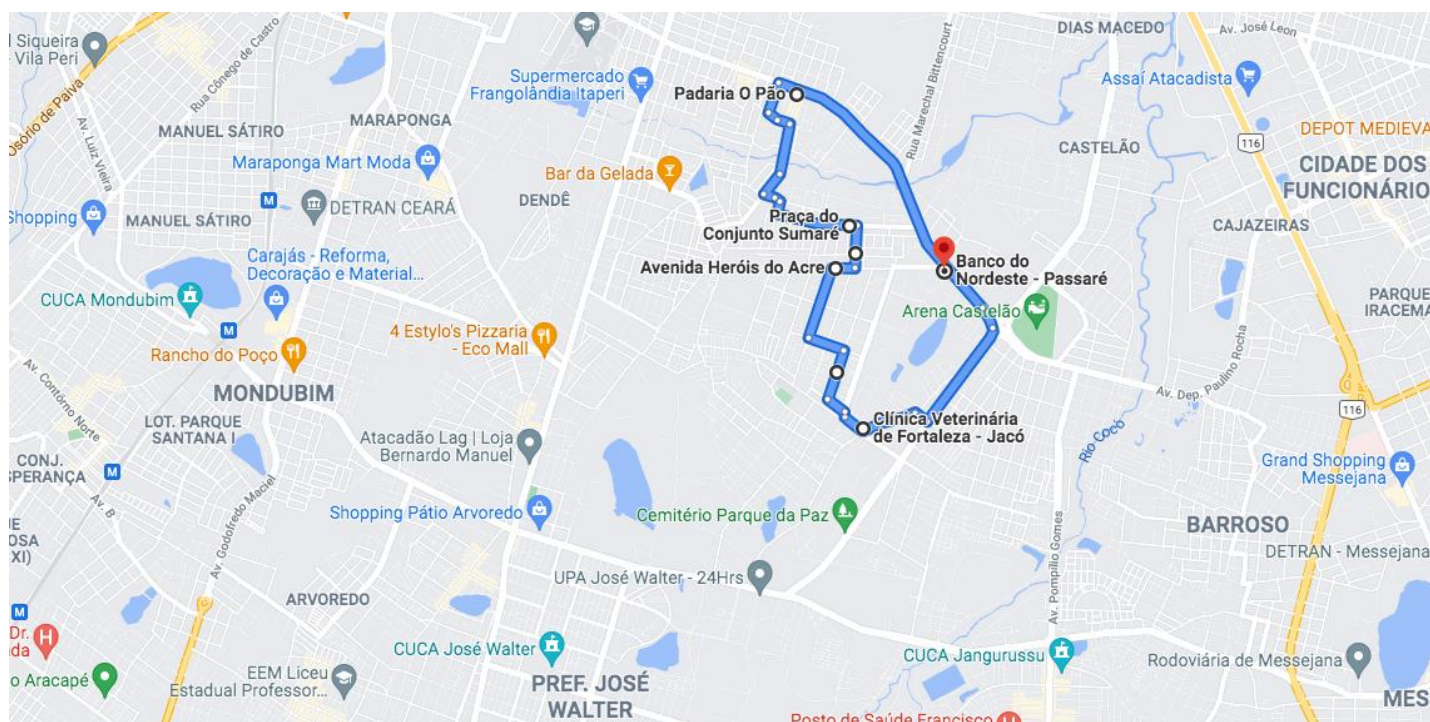

ROTA 17 – CORAL ITINERANTE 2021

BNB PASSARE

DATA: 16/12/2021

TAMANHO DO PERCURSO: 8km

DURAÇÃO: 3h00min

HORARIO DE INICIO: 19:30h

PREVISÃO DE TERMINO: 22:30h

Rua 25 de Março, 882 – Centro
60.060-120 – Fortaleza-CE
85 3433.3000

° **LARGADA BNB PASSARE**

Banco do Nordeste - Passaré Av. Dr. Silas Munguba, 5700

Siga na direção sudeste na Av. Dr. Silas Munguba 400 m

Curva suave à direita para permanecer na Av. Dr. Silas Munguba

Na Rotatória Arena Castelão, pegue a 1ª saída para a Av. Alberto Craveiro/Av. Pres. Juscelino Kubitschek [Continue na Av. Pres. Juscelino Kubitschek](#)

Use as duas faixas da direita para virar à direita e acessar a R. São Tomaz de Aquino 110 m

Vire à esquerda na 1ª rua transversal para Av. da Saudade

Vire à direita na Av. dos Paroaras

Clínica Veterinária de Fortaleza - Jacó Av. dos Paroaras, 60 - Passaré, Fortaleza – CE.

150m - Vire à direita na Av. Dr. Silas Munguba O destino estará à direita 6 min (2,0 km)

Padaria O Pão Av. Pedro Ramalho, 3912 – Passaré.

Siga na direção leste na Av. Dr. Silas Munguba/Av. Pedro Ramalho em dir. à R. Vicente Paraibano