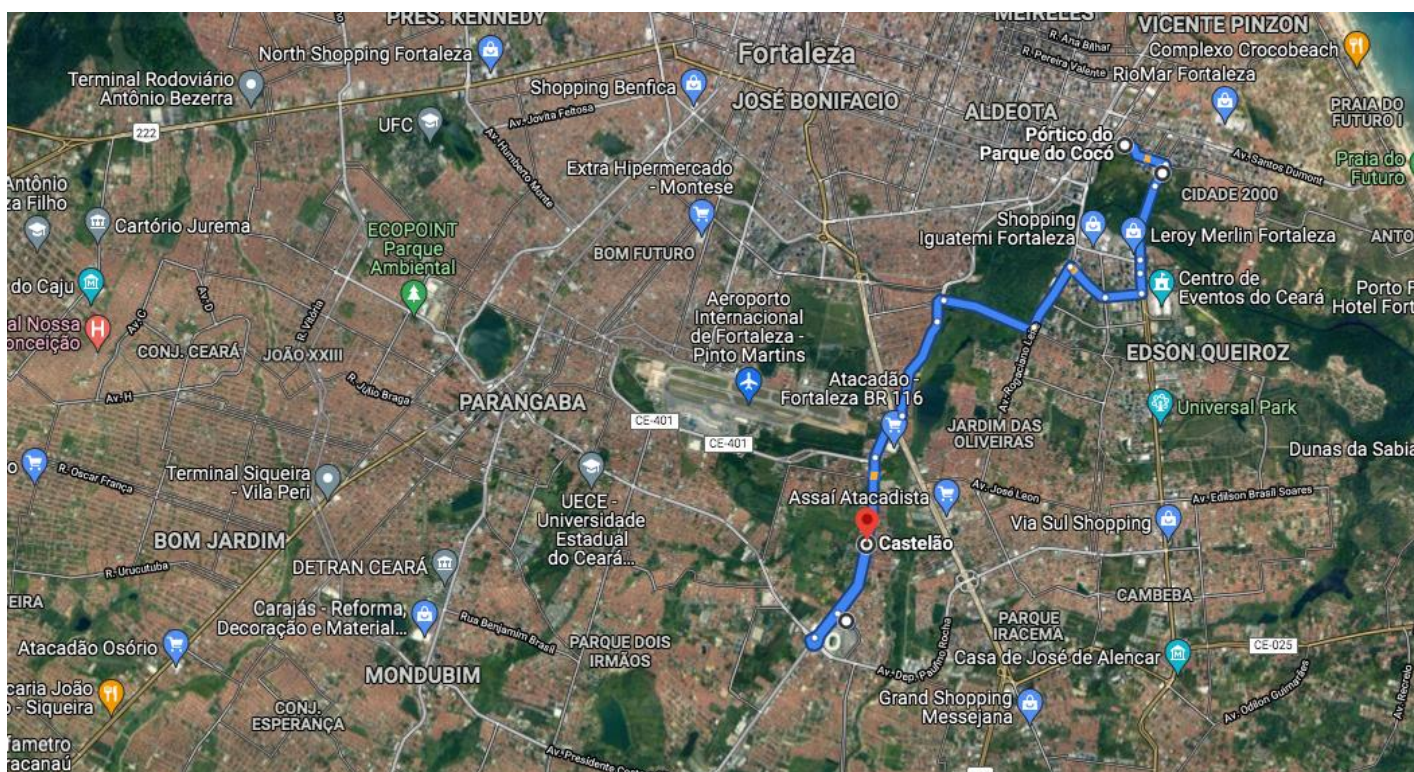

ROTA 15 – CORAL ITINERANTE 2021

Parque do coco

DATA: 14/12/2021

TAMANHO DO PERCURSO: 13km

DURAÇÃO: 3h00min

HORARIO DE INICIO: 19:30h

PREVISÃO DE TERMINO: 22:30h

° LARGADA PARQUE DO COCÓ

Pórtico do Parque do Cocó

1. Siga na direção leste na Av. Padre Antônio Tomás em direção à R. Andrade Furtado

Passa pelo posto de gasolina (à direita, em 650 m)

Rua 25 de Março, 882 - Centro
60.060-120 - Fortaleza-CE
85 3433.3000

2km - Vire à direita na R. Lígia Monte

700m - Continue para Av. Sebastião de Abreu

350m - Continue em frente para permanecer na Av. Sebastião de Abreu

1,1km - Continue para Av. Washington Soares

190m - Vire à direita na R. Firmino Rocha Aguiar

Continue em frente na Av. Governador Raul Barbosa

Continue para Av. Alberto Craveiro e Faça um retorno na R. Inês Brasil

Use qualquer faixa para virar à direita depois de Aço Pontual (à direita)

Você verá CEARA DISTRIBUIDORA (à direita em 800 m)