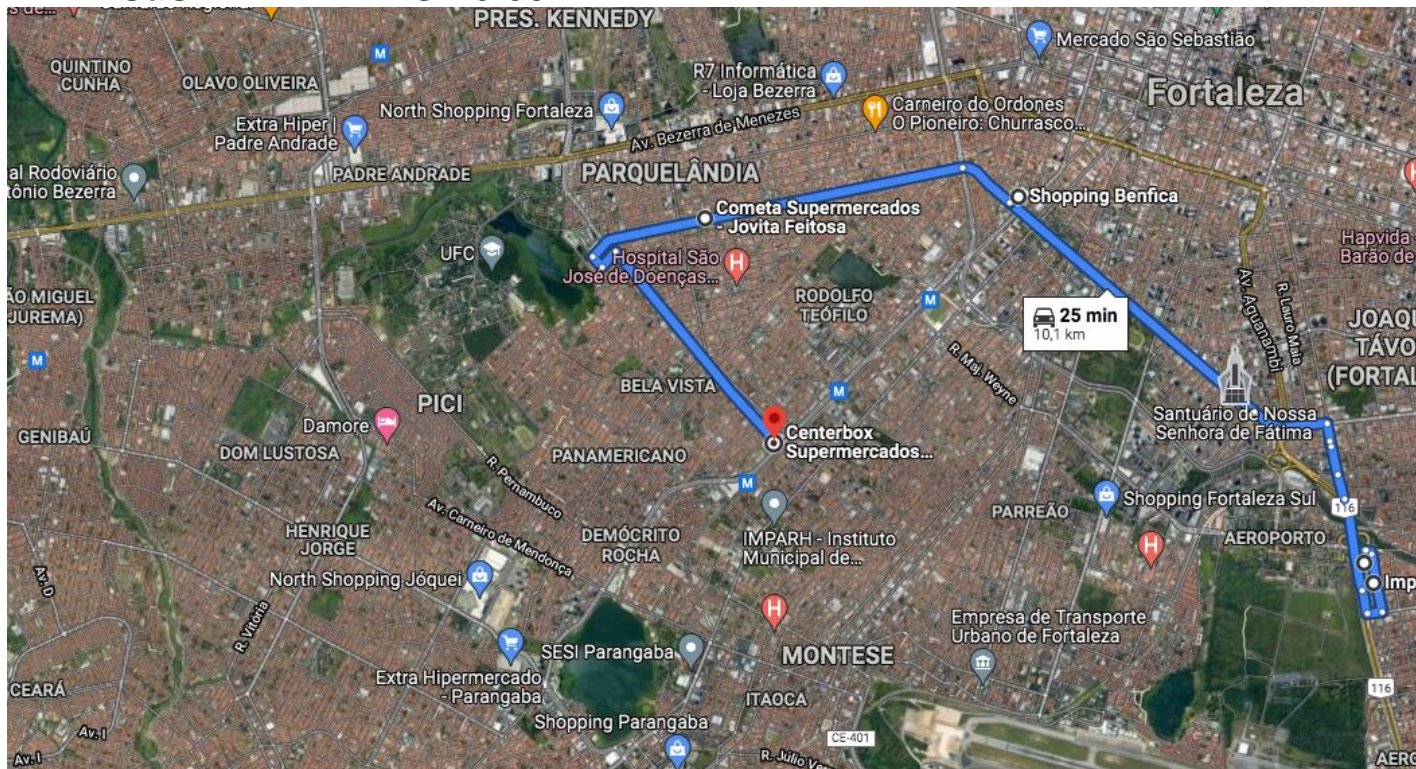

ROTA 14 – CORAL ITINERANTE 2021 SINDIONIBUS

DATA: 12/12/2021

TAMANHO DO PERCURSO: 10,1km

DURAÇÃO: 2h30min

HORARIO DE INICIO: 18:00h

PREVISÃO DE TERMINO: 20:30h

Rua 25 de Março, 882 - Centro
60.060-120 - Fortaleza-CE
85 3433.3000

° LARGADA SEDE SINDIONIBUS

LC Medeiros BR-116, 4637 - Aerolândia, Fortaleza - CE

Siga na direção norte na BR-116 em direção à Av. Borges de Melo

120m - Curva suave à direita na Av. Borges de Melo

Use a faixa da direita para continuar na R. Canal

Continue para R. Cap. Vasconcelos

400m - Vire à direita na Rua Capitão Nogueira

Império do Frango Rua Capitão Nogueira, 95 - Alto da Balança, Fortaleza - CE

6. Siga na direção leste na Rua Capitão Nogueira em direção à R. Cap. Vasconcelos

Pegue a BR-116 e Av. Visconde do Rio Branco até Av. Treze de Maio em Benca

12 min (4,5 km) Vire à direita na 1ª rua transversal para R. Cap. Vasconcelos

110m - Vire à direita na Rua Capitão Aragão

170m - Vire à direita na BR-116