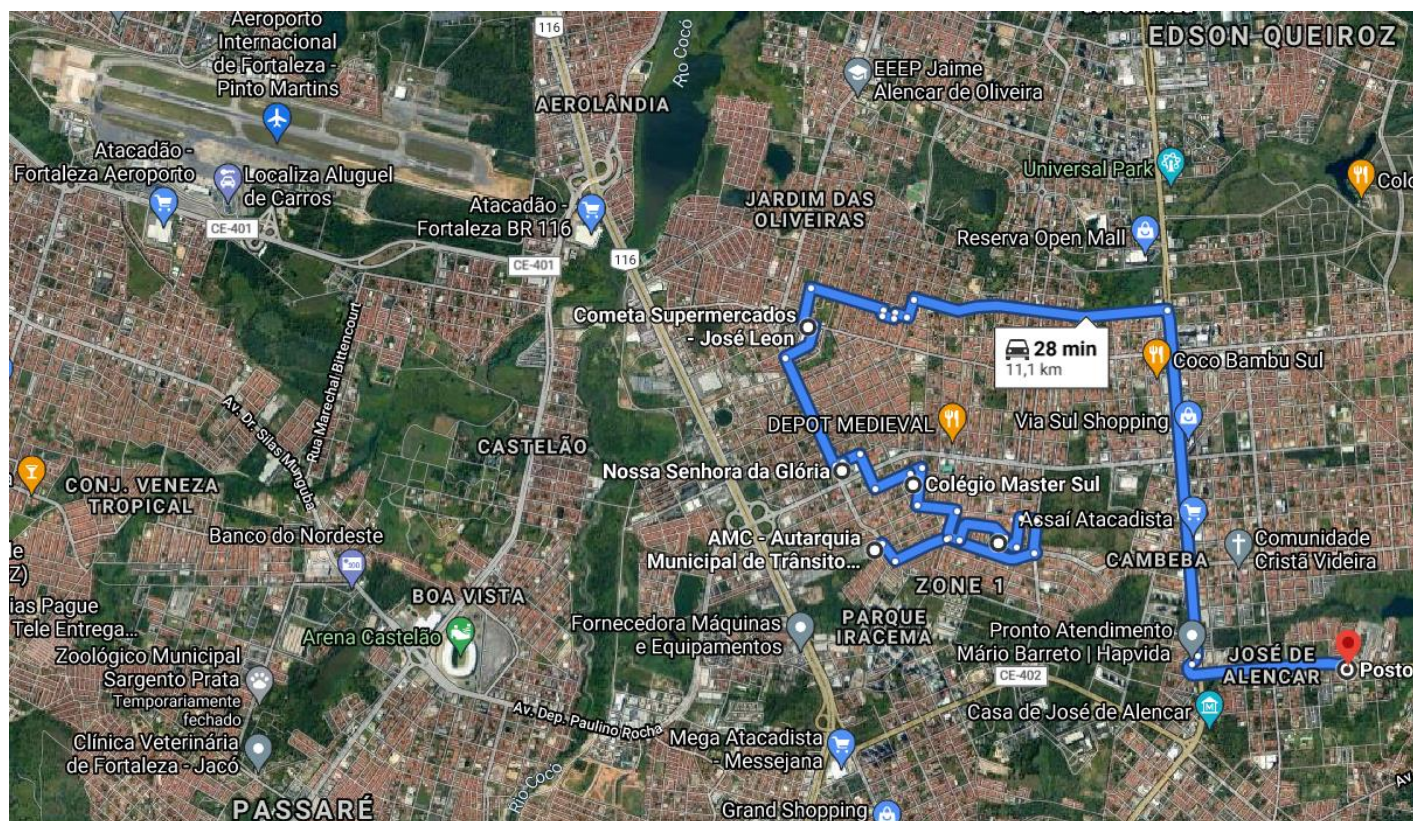

ROTA13 – CORAL INTINERANTE 2021 AMC CAMBEBA

DATA: 10/12/2021

TAMANHO DO PERCURSO: 11,0km

DURAÇÃO: 3h00min

HORARIO DE INICIO: 19:00h

PREVISÃO DE TERMINO:22:00h

Rua 25 de Março, 882 - Centro
60.060-120 - Fortaleza-CE
85 3433.3000

° LARGADA SEDE AMC (CAMBEBA)

AMC - Autarquia Municipal de Trânsito e Cidadania

Av. Desembargador Gonzaga, 1630 - Parque Iracema, Fortaleza - CE, 60824-085

1km – Siga na direção sudeste na Av. Desembargador Gonzaga em direção à R. Joãozito Arruda

150m - [Passe por 1 rotatória](#)

350m - Vire à esquerda na Rua Marechal Lott

600m - Na rotatória, pegue a 3a saída para a Rua Dr. José Furtado

250m - Na rotatória, pegue a 2a saída para a Av. Viena Weyne

Lago Jacarey Cidade dos Funcionários, Fortaleza - CE

100m - Siga na direção noroeste na R. Alisson Batista de Medeiros em direção à R. Botelho Magalhães

400m - Vire à direita na Av. Viena Weyne

72m - [Você verá Antonio's Barbearia \(à direita\)](#)