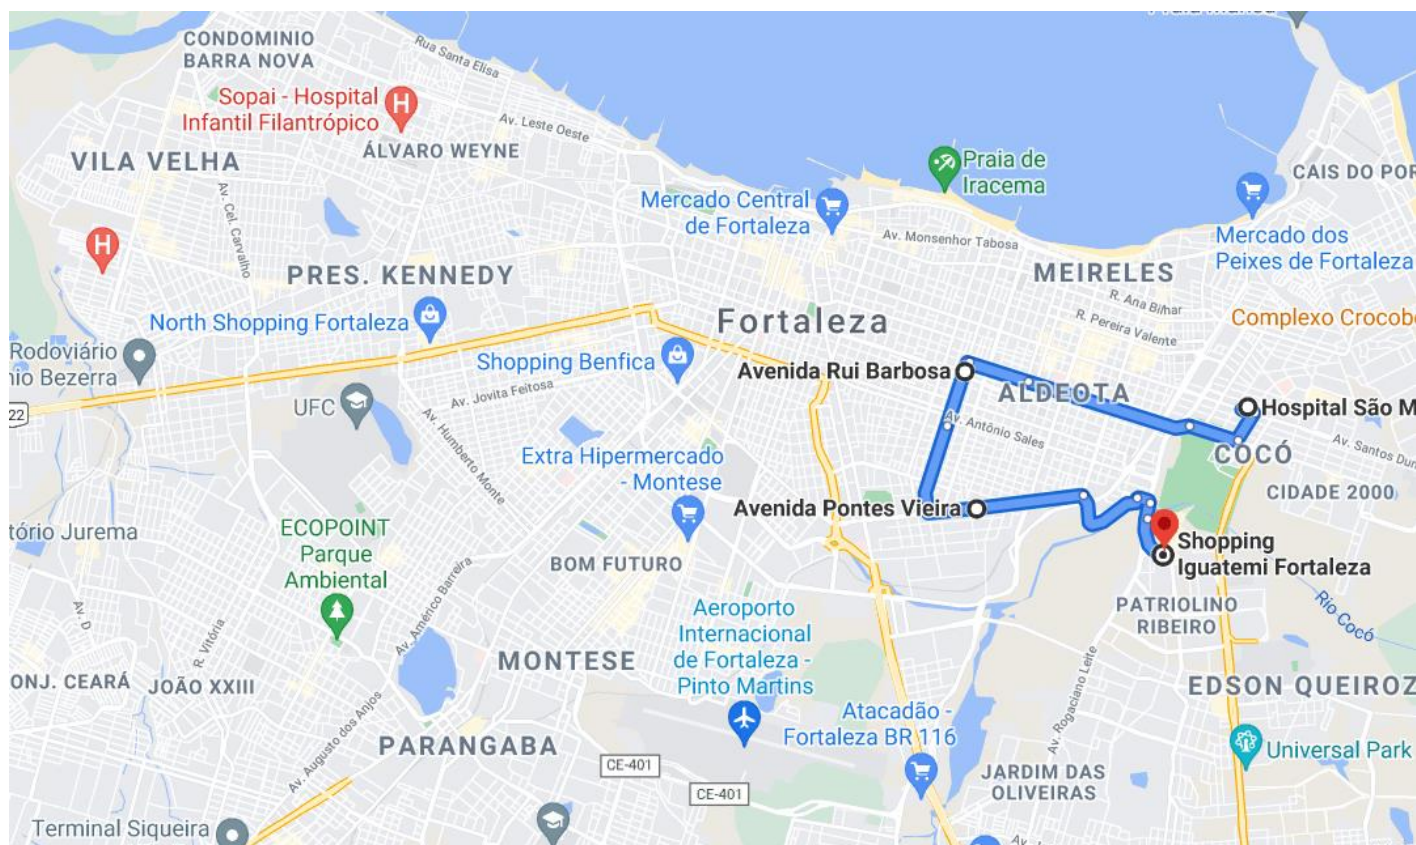

ROTA12- CORAL INTINERANTE 2021 HOSPITAL SÃO MATEUS

DATA: 09/12/2021

TAMANHO DO PERCURSO: 9,4km

DURAÇÃO: 3h30min

HORARIO DE INICIO: 19:30h

PREVISÃO DE TERMINO:22:30h

Rua 25 de Março, 882 - Centro
60.060-120 - Fortaleza-CE
85 3433.3000

° LARGADA HOSP. SÃO MATEUS

Av. Santos Dumont, 5633 - Papicu, Fortaleza - CE, 60175-047

2km - Siga na direção leste na Av. Santos Dumont em direção à R. Batista de Oliveira

140m - Vire à direita na R. Batista de Oliveira [Você verá Edifício Carolina \(à direita\)](#)

1,1km - Continue em frente para permanecer na Av. Rui Barbosa [Você verá ibyte - Rui Barbosa | Fortaleza \(à direita\)](#)

500m - Vire à esquerda na Av. Pontes Vieira

1,3km - Siga na direção leste na Av. Pontes Vieira em direção à R. Tibúrcio Cavalcante

500m - Curva suave à esquerda [O destino estará à esquerda](#)

CHEGADA – SHOPPING IGUATEMI

[Rua 25 de Março, 882 - Centro
60.060-120 - Fortaleza - CE
85 3433.3000](https://www.google.com.br/maps/dir/Hospital+S%C3%A3o+Mateus+-+Avenida+Santos+Dumont+-+Papicu,+Fortaleza+-+CE/Av.+Rui+Barbosa+-+Joaquim+T%C3%A1vora+(Fortaleza),+Fortaleza+-+CE/Av.+Pontes+Vieira+-+Dion%C3%ADsio+Torres,+Fortaleza+-+CE/Shopping+Iguatemi+Fortaleza+-+Avenida+Washington+Soares+-+Edson+Queiroz,+Fortaleza+-+CE/@-3.7469447,-38.5319468,13z/data=!3m2!4b1!5s0x7c74bff4a26b6fd:0x1e3146971d262e6e!4m2!4m25!1m5!1m1!1s0x7c74629375e6925:0x9a51511ceebd0b26!2m2!1d-38.4803652!2d-3.7416009!1m5!1m1!1s0x7c748f446814ebd:0x41a5386b739d0798!2m2!1d-</p></div><div data-bbox=)